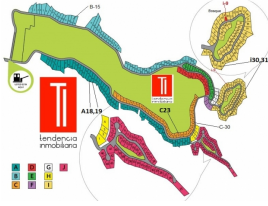

**ID:3001a Precioso terreno en Hacienda Nueva Country Club C-23**

**Descripción**

Particularidades:

PRECIOSA TERRENO en Hacienda Nueva Country Club, sector exclusivo. EL PRECIO INCLUYE MEMBRESIA FAMILIAR POR EL VALOR DE \$15,000.00

SECTOR C, PEGADO AL CAMPO DE GOLF

Comentarios extras:

PAGA de IUSI Q575.39 trimestral, valor de mantenimiento de condominio de Q.580.00

**Datos de la Propiedad**

Espacio de Construcción	0.00 m2
Total Habitaciones	0
Tamaño de la Propiedad	1.00 m2

## Ubicación de la Propiedad

Ciudad	Guatemala
Zona	San José Pinula
Población	HACIENDA NUEVA COUNTRY CLUB
País	Guatemala